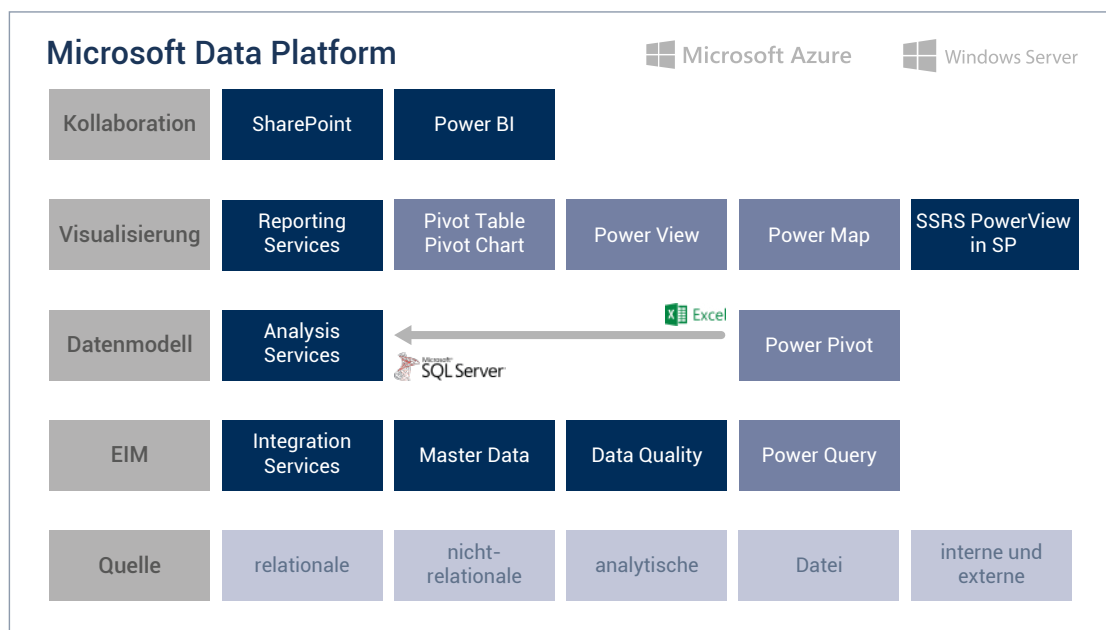

Professional Services für Microsoft SQL Server & Data Platform

Der Microsoft SQL Server wird zunehmend zum Standard für kleine und mittlere Business-Anwendungen. **Zuverlässigkeit, Orchestrierbarkeit, Performance** und **Skalierbarkeit** stehen mittlerweile für fast jeden Bedarf zur Verfügung. Die Microsoft Data Platform bietet eine vollständige Architektur für Datenhaltung, -integration und -analyse sowie Berichtswesen sowohl On-Premises als auch in der Azure Cloud.

Leistungsportfolio für Microsoft SQL Server und Data Platform

- ▶ SQL Server On-Premises und in der Azure Cloud
 - Hochverfügbarkeit
 - Security
 - Optimierung
 - (heterogene) Replikationen
 - (heterogene) Migrationen (z. B. Oracle nach SQL Server)
- ▶ SQL-Server-Hybrid-Szenarien (z. B. Backup und Disaster Recovery in der Azure Cloud)
- ▶ SQL-Server-Analyse-Services (SSAS), Integrationsservices (SSIS), Reporting-Services (SSRS).
- ▶ Microsoft SQL Server Data Warehouse (DW) und Power BI