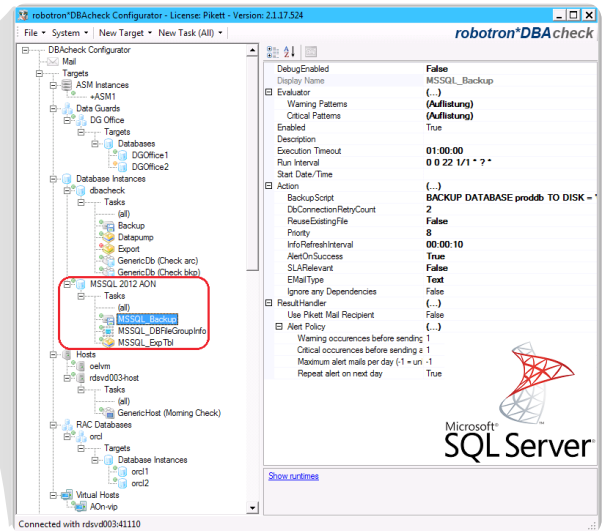

Betriebsunterstützung

Den dauerhaft sicheren Betrieb Ihrer SQL-Server-Datenbank-Infrastruktur können Sie mit Hilfe proaktiver Services wie fortlaufendem Monitoring, Health Checks, Performance Tuning und Troubleshooting-Szenarien sicherstellen. Seien Sie mit Ihrer Datenbank-Infrastruktur „Cloud-ready“ und sichern Sie sich garantierte Service Level Agreements (SLA).

Robotron ist zertifizierter Microsoft Gold Partner für Cloud Platform und Application Development. Wir verfügen zudem über mehr als 25 Jahre Datenbank-Know-how und Projekterfahrungen auf den unterschiedlichsten Datenbanksystemen.

Überwachung und Zustandsdiagnose von SQL-Servern mit dem Monitoring-Werkzeug **robotron*DBAcheck**

**IHR KONTAKT
ZU UNS!**

Robotron Datenbank-Software GmbH
www.robotron.de
+49 351 25859-0
sales@robotron.de

Robotron Schweiz GmbH
www.robotron.ch
+41 71 225 76 00
info@robotron.ch