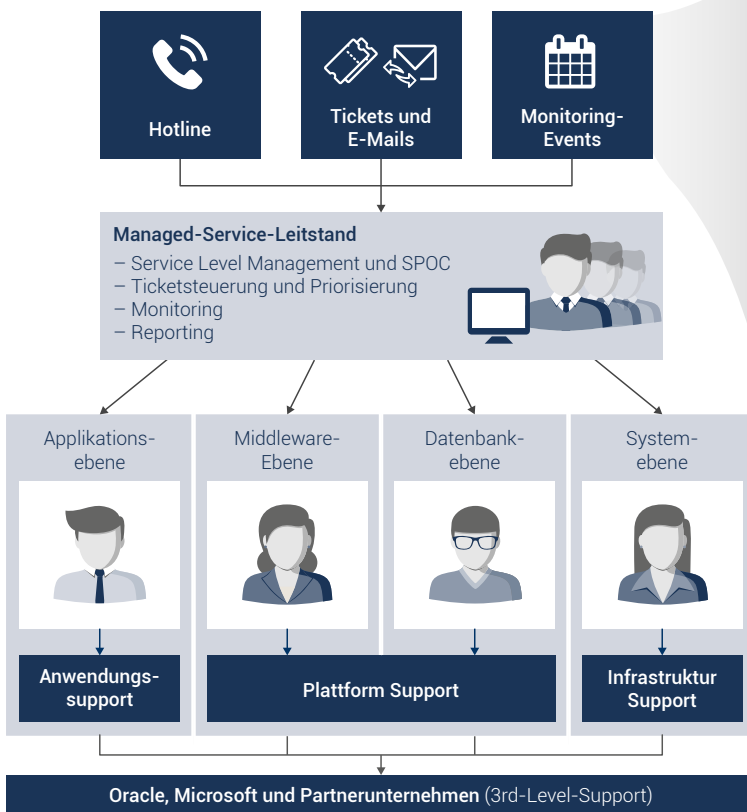

Professionelle Beratung zur passenden Datenbank-Infrastruktur, zu Optimierungsmöglichkeiten und effektiven Migrationswegen erhalten Sie von unseren Datenbank-Architekten. Unsere Datenanalysten unterstützen Sie gern bei der bestmöglichen Auswertung und Präsentation Ihrer Daten.

Leistungsportfolio für Microsoft SQL Server und Data Platform

- ▶ SQL Server On-Premises und in der Azure Cloud
 - Hochverfügbarkeit
 - Security
 - Optimierung
 - (heterogene) Replikationen
 - (heterogene) Migrationen (z. B. Oracle nach SQL Server)
- ▶ SQL-Server-Hybrid-Szenarien (z. B. Backup und Disaster Recovery in der Azure Cloud)
- ▶ SQL-Server-Analyse-Services (SSAS), Integrationsservices (SSIS), Reporting-Services (SSRS).
- ▶ Microsoft SQL Server Data Warehouse (DW) und Power BI

EIM - Enterprise Information Management

Betriebsunterstützung

Den dauerhaft sicheren Betrieb Ihrer SQL-Server-Datenbank-Infrastruktur können Sie mit Hilfe proaktiver Services wie fortlaufendem Monitoring, Health Checks, Performance Tuning und Troubleshooting-Szenarien sicherstellen. Seien Sie mit Ihrer Datenbank-Infrastruktur „Cloud-ready“ und sichern Sie sich garantierte Service Level Agreements (SLA).

Robotron ist zertifizierter Microsoft Gold Partner für Cloud Platform und Application Development. Wir verfügen zudem über mehr als 25 Jahre Datenbank-Know-how und Projekterfahrungen auf den unterschiedlichsten Datenbanksystemen.